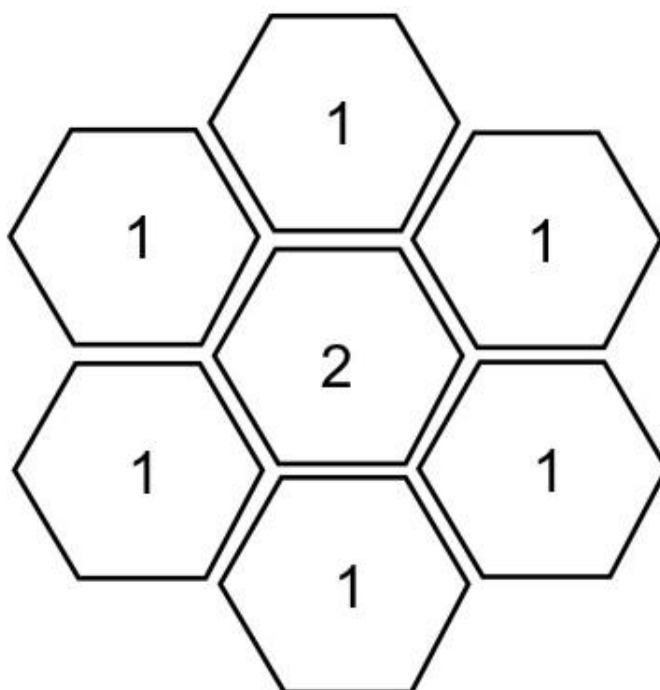

## Úloha 1-11-1 POZORNOSŤ, ČÍSLICE A FARBY

Včielka a včelí plást. Prezri si obrázok. Opíš časti tela včielky. Vieš, aké číslice sú na obrázku?

Vyfarbi každé políčko podľa čísla a pokynov:

1 - žltá, 2 - oranžová, 3 - červená, 4 - modrá, 5 - hnedá.

Zapamätaj si: Telo včielky sa skladá: hlava, trup, bruško,

2 páry blanitých krídel, 3 páry nôh.